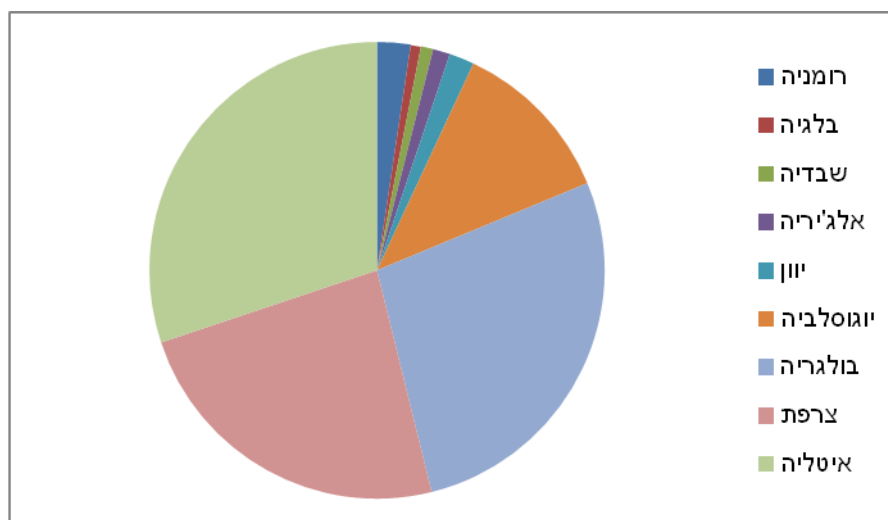

ריכוז נתוני עליה ב' אחרי מלה"ע

מאת: צבי בן-צור

מס' מעפילים	מס' הפלגות	ארץ מוצא(*)
22,002	34	איטליה
854	2	אלג'יריה הצרפתית
19,292	4	בולגריה
510	1	בלגיה
8,310	4	יוגוסלביה
1,249	4	יוון
15,913	15	צרפת
1,666	1	רומניה
614	1	שבדיה
70,420	66	סה"כ

(*) ארץ מוצא של ההפלגה, לא ארץ מוצאם של המעפילים

התפלגות ארצות המוצא לפי מס' מעפילים

התפלגות ארצות המוצא לפי מס' הפלגות