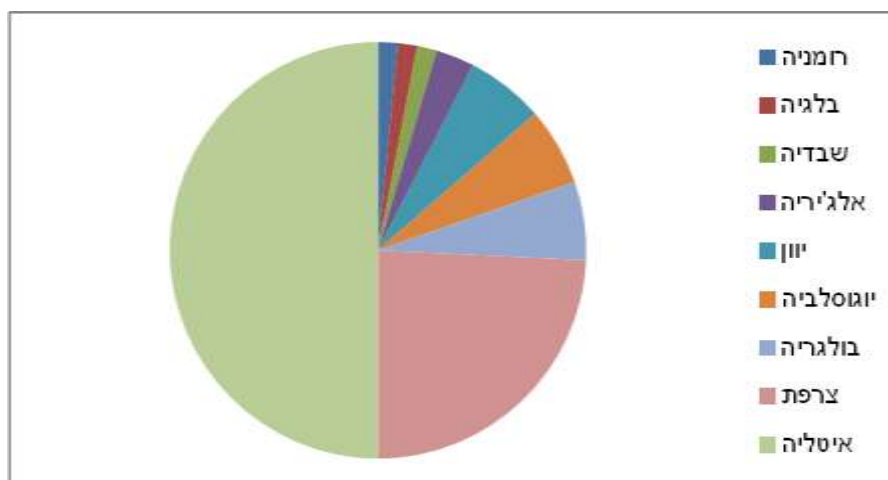

ריכוז נתוני עליה ב' אחרי מלה"ע

מאת: צבי בן-צור

מס' מעפילים	מס' הפלגות	ארץ מוצא(*)
22,002	34	איטליה
854	2	אלג'יריה הצרפתית
19,292	4	בולגריה
510	1	בלגיה
8,310	4	יוגוסלביה
1,249	4	יוון
15,913	15	צרפת
1,666	1	רומניה
614	1	שבדיה
70,420	66	סה"כ

(*) ארץ מוצא של ההפלגה, לא ארץ מוצאם של המעפילים

התפלגות ארצות המוצא לפי מס' מעפילים

התפלגות ארצות המוצא לפי מס' הפלגות